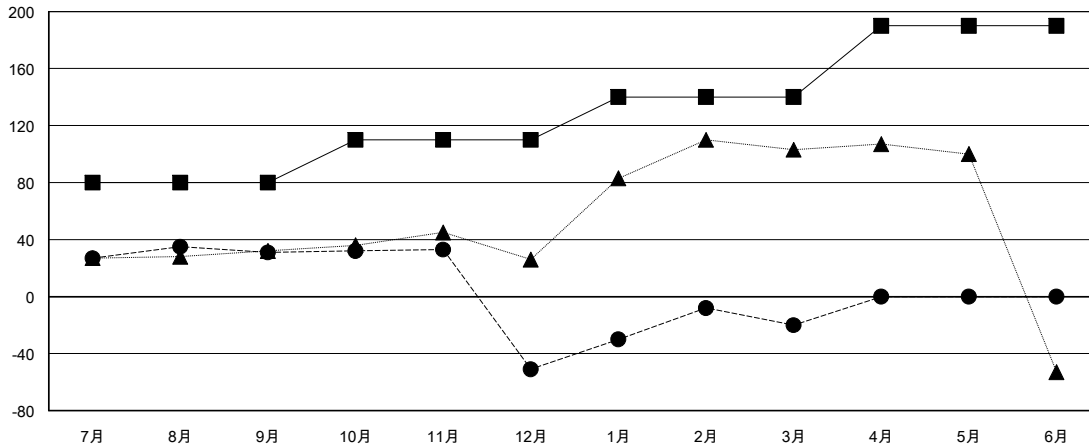

# MONTHLY MEMBERSHIP PROGRESS REPORT

District 333 A

Results as of: 03/31/2019

GMT: MASAYOSHI MARUYAMA, YASUHISA NAKAMURA

地域 JAPAN

GMT会則地域

クラブ			
結果 : 2018-2019			
四半期	新クラブ目標	新クラブ	解散クラブ
7月/8月/9月	0	0	0
10月/11月/12月	0	0	0
1月/2月/3月	0	0	0
4月/5月/6月	1	0	0

名			
結果 : 2018-2019			
四半期	会員純増目標	会員増強実績	退会者(転籍を含む) 実際
7月/8月/9月	80	79	48
10月/11月/12月	30	35	117
1月/2月/3月	30	86	52
4月/5月/6月	50	0	0

新クラブ目標及び実績累計

会員目標及び実績累計

解散クラブ: 0	64 CLUBS OF 73 一名以上の新会員を登録	男女別 男性 2,508 (81.27%) 女性 578 (18.73%) 女性%年度目標: 23%
退会者 物故会員 18 クラブ解散 0 その他 199 合計 217	<a href="#">会員累計データを見るには、ここをクリック</a>	世帯主/家族会員合計 866 国際会費半額の家族会員 435